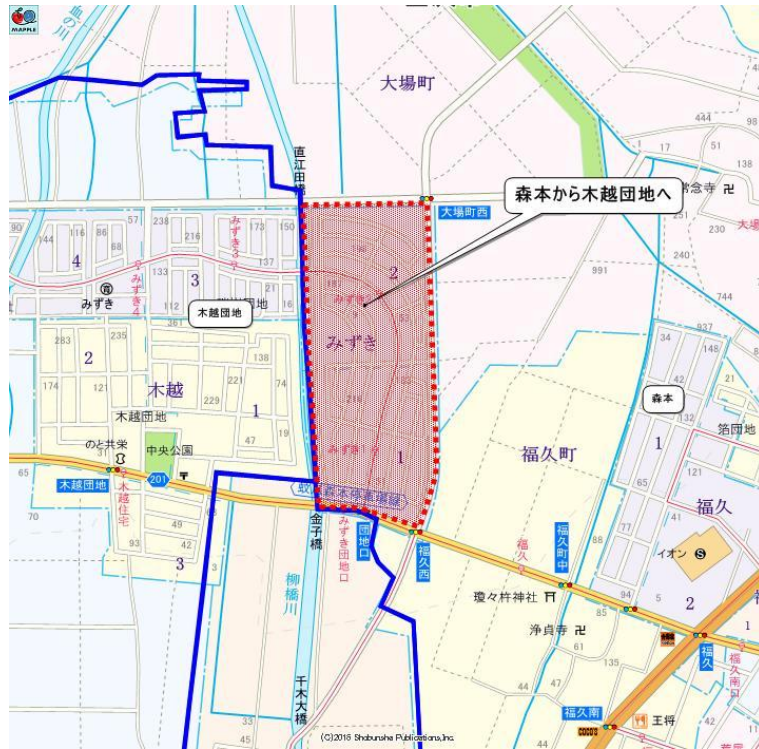

平成29年5月

取引先各位

北國新聞折込サービス

販売店配布エリア統合と部分移管のお知らせ

拝啓 時下ますますご清祥のこととお慶び申し上げます。

平素は格別のご高配を賜り、厚くお礼申し上げます。

平成29年6月改定の定数表作成に伴い、一部販売店の統合と配布エリアの移管が行われます。

変更点は下記にまとめて記載しておりますので、ご確認ください。

敬具

記

- 『富来増穂』と『増穂中央』が統合され、『富来』となります。
- 『根上南部』と『根上』が統合され、『根上南部』となります。
- 『本寺井』と『寺井東部』が統合され『本寺井』となります。
- 『田上』と『東浅川』が統合され『金沢東』となります。
- 『野々市南部』の一部エリアが『野々市東部』に移管されます。

- 『森本』の一部エリアが『木越団地』に移管されます。

以上